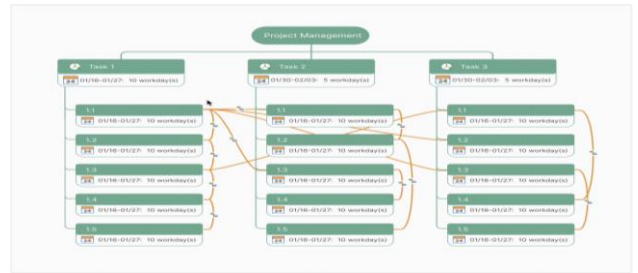

MindManager Version 23

Entdecken Sie jetzt die brandneue MindManager Version 23 und erleben Sie eine noch bessere Arbeitsumgebung. Wir haben aufmerksam zugehört und die Funktionen entwickelt, die Sie sich gewünscht haben, um Ihre tägliche Arbeit noch effizienter und produktiver zu gestalten.

Hier ist ein Blick auf die wichtigsten Neuerungen:

Verbesserungen des Aufgaben- und Projektmanagements

Es wurden mehrere Funktionen hinzugefügt, die Projektmanagern zur Verfügung stehen, z. B. die Möglichkeit, verbundene Beziehungen und Abhängigkeiten klar hervorzuheben. Benutzer können Vorgänger und Nachfolger nachverfolgen, indem sie nur die eingehenden und ausgehenden Beziehungen oder Abhängigkeitslinien isolieren, die an bestimmte Themen oder Aufgaben gebunden sind, und bestimmte Flüsse in Flussdiagrammen hervorheben.

Darüber hinaus können Benutzer jetzt Feiertage aus .csv- und Excel-Dateien importieren. Dies bietet Projektmanagern eine bessere Kontrolle über die Ressourcenzuweisung.

Es gab auch eine Verbesserung des Ressourcenberichts für Gantt Chart Pro. Projektmanager können jetzt ganz einfach einen Bericht nach Excel exportieren, der anzeigt, in welchen Wochen oder Tagen bestimmte Ressourcen benötigt werden, was die Planung von Ressourcen in einem Projekt erleichtert.

Einfaches Einfügen von Links

Das Einfügen von Links in MindManager ist jetzt automatisiert. Wenn ein Link in die Zwischenablage kopiert und dann in MindManager in ein Thema eingefügt wird, wird er automatisch als Themenlink interpretiert. Wenn ein Textabschnitt einen oder mehrere Links enthält, erkennt MindManager diese ebenfalls automatisch und fügt sie als Themenlink oder Links hinzu.