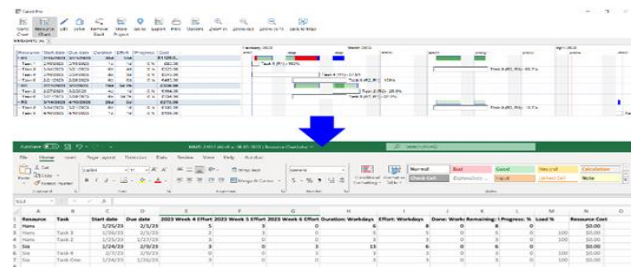

MindManager Version 23

Entdecken Sie jetzt die brandneue MindManager Version 23 und erleben Sie eine noch bessere Arbeitsumgebung. Wir haben aufmerksam zugehört und die Funktionen entwickelt, die Sie sich gewünscht haben, um Ihre tägliche Arbeit noch effizienter und produktiver zu gestalten.

Hier ist ein Blick auf die wichtigsten Neuerungen:

Verbesserungen des Aufgaben- und Projektmanagements

Es wurden mehrere Funktionen hinzugefügt, die Projektmanagern zur Verfügung stehen, z. B. die Möglichkeit, verbundene Beziehungen und Abhängigkeiten klar hervorzuheben. Benutzer können Vorgänger und Nachfolger nachverfolgen, indem sie nur die eingehenden und ausgehenden Beziehungen oder Abhängigkeitslinien isolieren, die an bestimmte Themen oder Aufgaben gebunden sind, und bestimmte Flüsse in Flussdiagrammen hervorheben.

Darüber hinaus können Benutzer jetzt Feiertage aus .csv- und Excel-Dateien importieren. Dies bietet Projektmanagern eine bessere Kontrolle über die Ressourcenzuweisung.

Es gab auch eine Verbesserung des Ressourcenberichts für Gantt Chart Pro. Projektmanager können jetzt ganz einfach einen Bericht nach Excel exportieren, der anzeigt, in welchen Wochen oder Tagen bestimmte Ressourcen benötigt werden, was die Planung von Ressourcen in einem Projekt erleichtert.

Einfaches Einfügen von Links

Das Einfügen von Links in MindManager ist jetzt automatisiert. Wenn ein Link in die Zwischenablage kopiert und dann in MindManager in ein Thema eingefügt wird, wird er automatisch als Themenlink interpretiert. Wenn ein Textabschnitt einen oder mehrere Links enthält, erkennt MindManager diese ebenfalls automatisch und fügt sie als Themenlink oder Links hinzu.